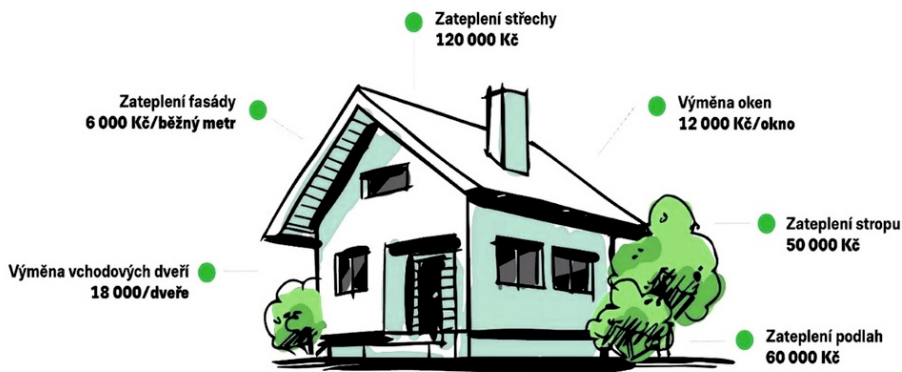

DOTACE AŽ 150.000,-KČ

DOTACE NA ZATEPLENÍ A VÝMĚNU OKEN, DVEŘÍ

MAS OSLAVKA NABÍZÍ BEZPLATNÉ KONZULTACE A ZPRACOVÁNÍ ŽÁDOSTI O DOTACI

Dotace je určena pro:

- domácnosti, kde jsou všichni členové příjemci starobního důchodu nebo invalidního důchodu 3. stupně nebo domácnosti, které v období od 12. 9. 2022 pobíraly příspěvek na bydlení,
- vlastníky/spoluvlastníky rodinného domu nebo trvale obývaného rekreačního objektu.

DOTACE JE AŽ 100 %, MAX. 150 000 KČ NA RODINNÝ DŮM

DALŠÍ VÝHODY:

- Není potřeba energetický audit
- Dotace je proplácena zálohově / do předu

V případě zájmu nás kontaktujte:

info@oslavka.cz, tel.: 724 540 779 nebo 724 144 401 (volejte po 15 hodině)