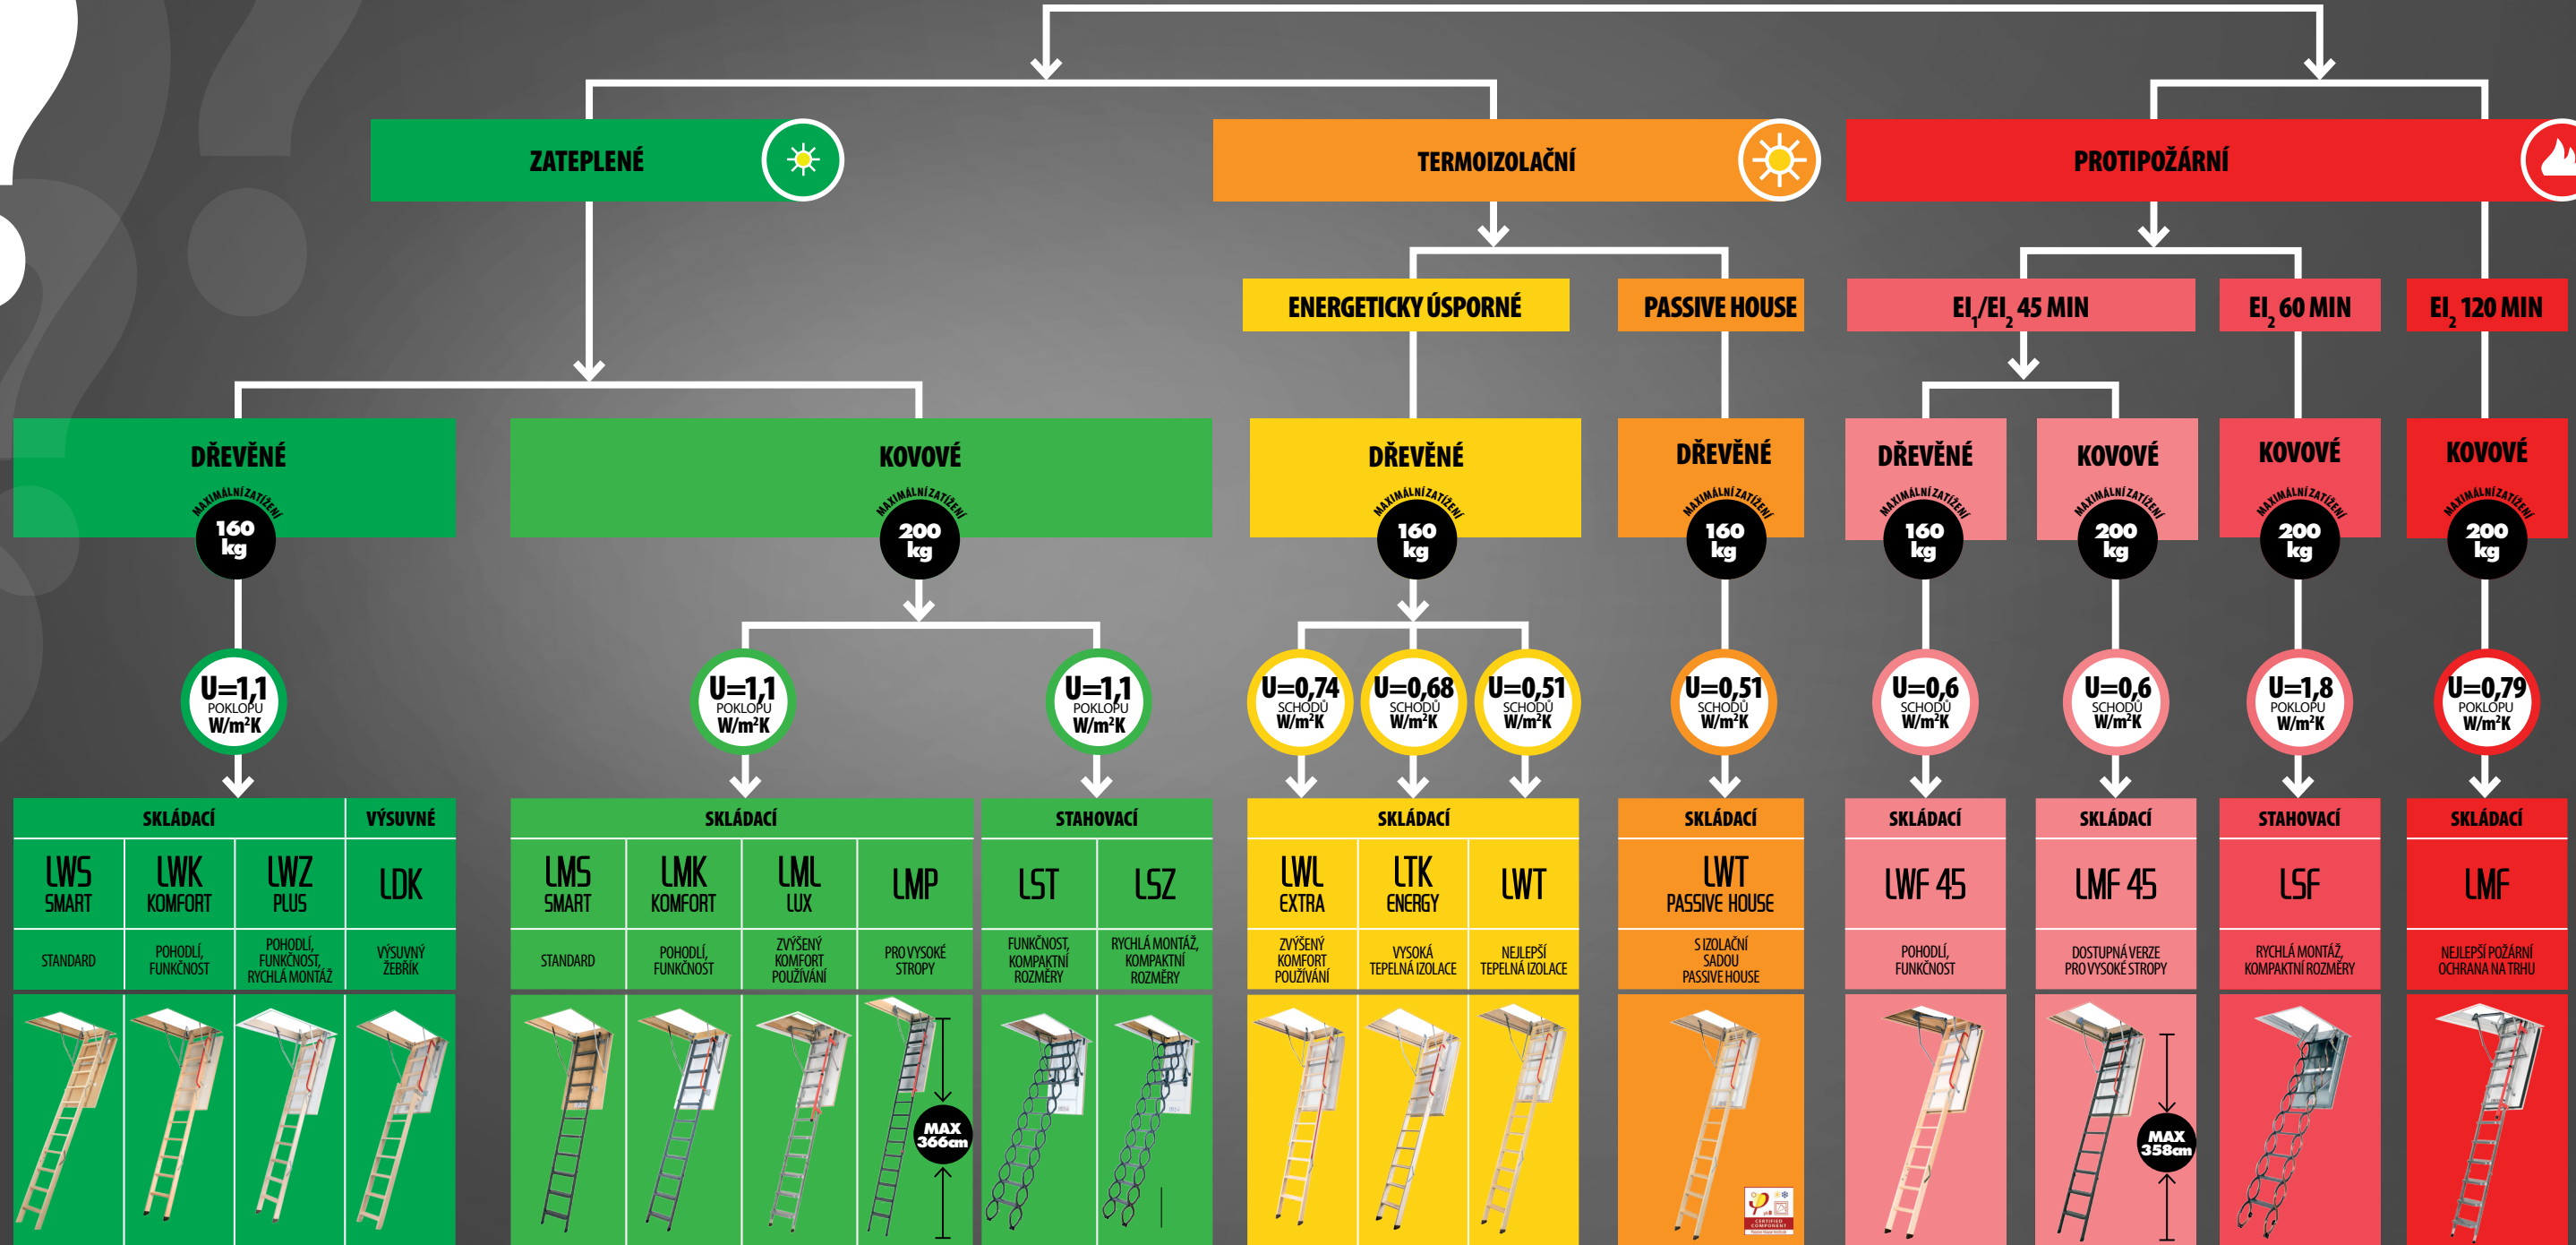

JAKÉ ZVOLIT PŮDNÍ SCHODY?

SKLÁDACÍ			VÝSUVNÉ
LWS SMART	LWK KOMFORT	LWZ PLUS	LDK
STANDARD	POHODLÍ, FUNKČNOST	POHODLÍ, FUNKČNOST, RYCHLÁ MONTÁŽ	VÝSUVNÝ ŽEBŘÍK

SKLÁDACÍ				STAHOVACÍ	
LMS SMART	LMK KOMFORT	LML LUX	LMP	LST	LSZ
STANDARD	POHODLÍ, FUNKČNOST	ZVÝŠENÝ KOMFORT POUŽÍVÁNÍ	PRO VYSOKÉ STROPY	FUNKČNOST, KOMPAKTNÍ ROZMĚRY	RYCHLÁ MONTÁŽ, KOMPAKTNÍ ROZMĚRY

SKLÁDACÍ		
LWL EXTRA	LTK ENERGY	LWT
ZVÝŠENÝ KOMFORT POUŽÍVÁNÍ	VYSOKÁ TEPELNÁ IZOLACE	NEJLEPŠÍ TEPELNÁ IZOLACE

SKLÁDACÍ
LWT PASSIVE HOUSE
SIZOLAČNÍ SADOU PASSIVE HOUSE

SKLÁDACÍ
LWF 45
POHODLÍ, FUNKČNOST

SKLÁDACÍ
LMF 45
DOSTUPNÁ VERZE PRO VYSOKÉ STROPY

STAHOVACÍ
LSF
RYCHLÁ MONTÁŽ, KOMPAKTNÍ ROZMĚRY

SKLÁDACÍ
LMF
NEJLEPŠÍ POŽÁRNÍ OCHRANA NA TRHU